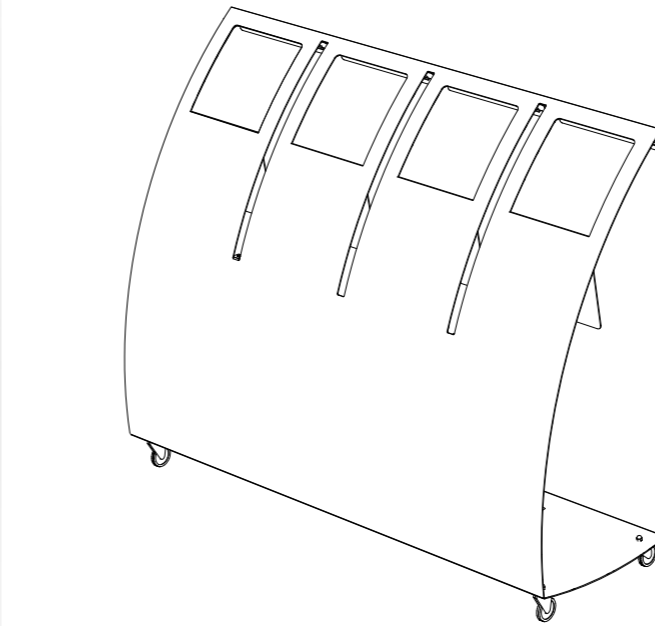

Design by Yasemin Artut

Greenbin, toplu yaşam alanlarında geri dönüştürülebilir atıkların ayrıştırılarak biriktirilmesi için kullanılan bir geri dönüşüm ünitesidir. Akıllı tasarımı ve estetik görünümü ile Greenbin okul, ofis, alışveriş merkezi, hastane gibi modern yaşam alanlarınızı yeşil mekanlara çevirir.

Greenbin is a recycle bin, used for separating recycling waste in public spaces. Greenbin's clever design ensures aesthetic integrity with all kinds of spaces such as schools, offices, shopping malls, hospitals, where you wish to turn any place into a greener venue.

Kullanım Usability
Dört bölmeden oluşur. Standart çöp poşetleri ile kullanılabilir. İç mekan kullanımına uygundur.. *Made up of four divisions. Used with standard trash bags. Indoor use.*

Yeşil Bilgi Green Information
Açık gövde tasarımı sayesinde daha az malzeme tüketir. Yeniden kullanılabilen çelik malzemeden üretilmiştir. *Uses less material with its open facets. It's made of a steel material which is also recvcable.*

Greenbin. tetra Geri Dönüşüm Ünitesi Recycle Bin

Malzeme Material
Paslanmaz Çelik 304/430
Elektrostatik Boyalı Çelik
Stainless Steel 304/430
Electrostatic Painted Steel

Ölçü Size
G115 xY90 x D35 cm
W115 xH90 x D35 cm